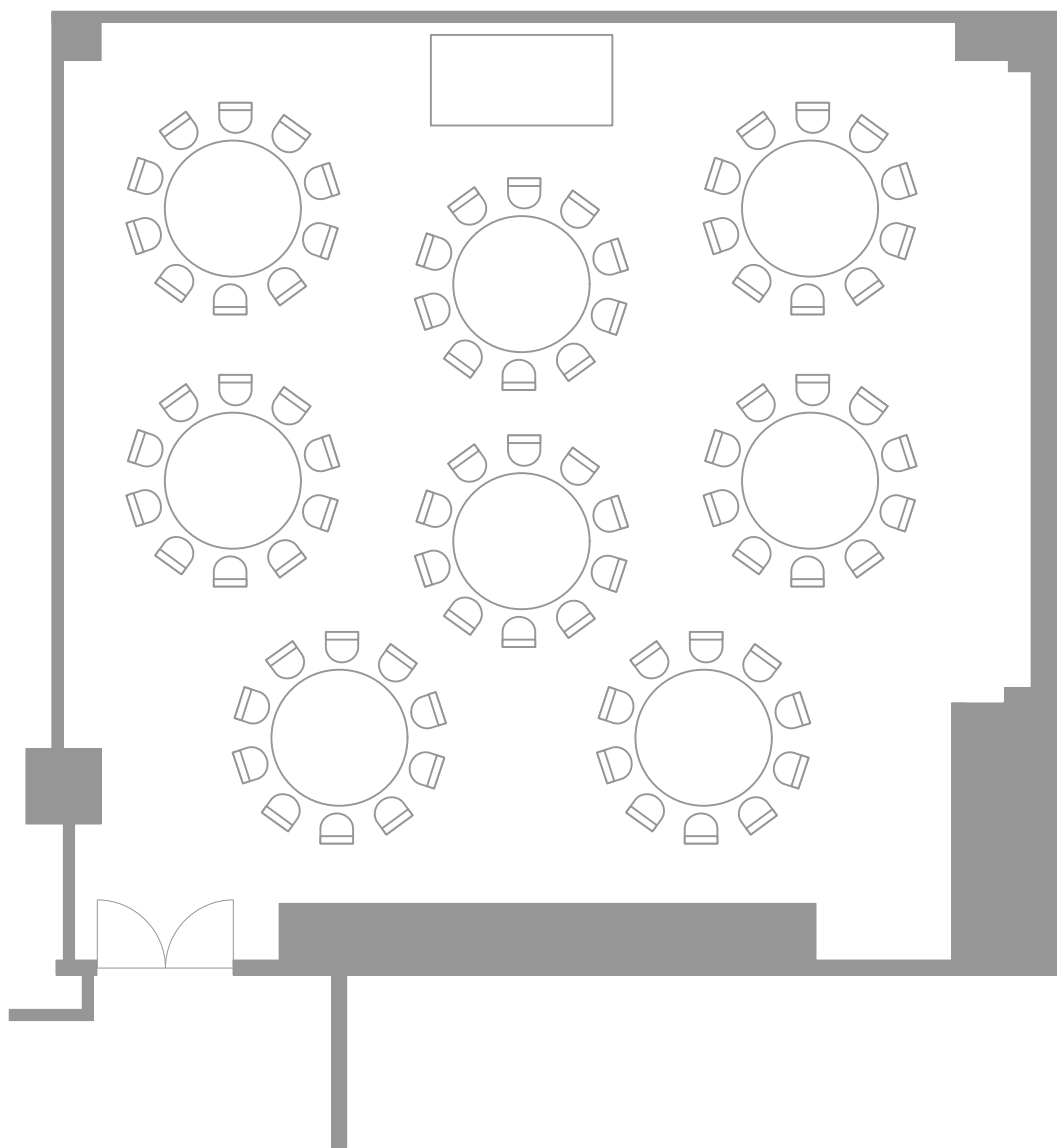

立食 / 120名

Reception Style 120 persons

正餐 / 80名
Dinning Style 80 seats

スクール / 84席
Classroom Style 84 seats

シアター / 150席
Theater Style 150 seats