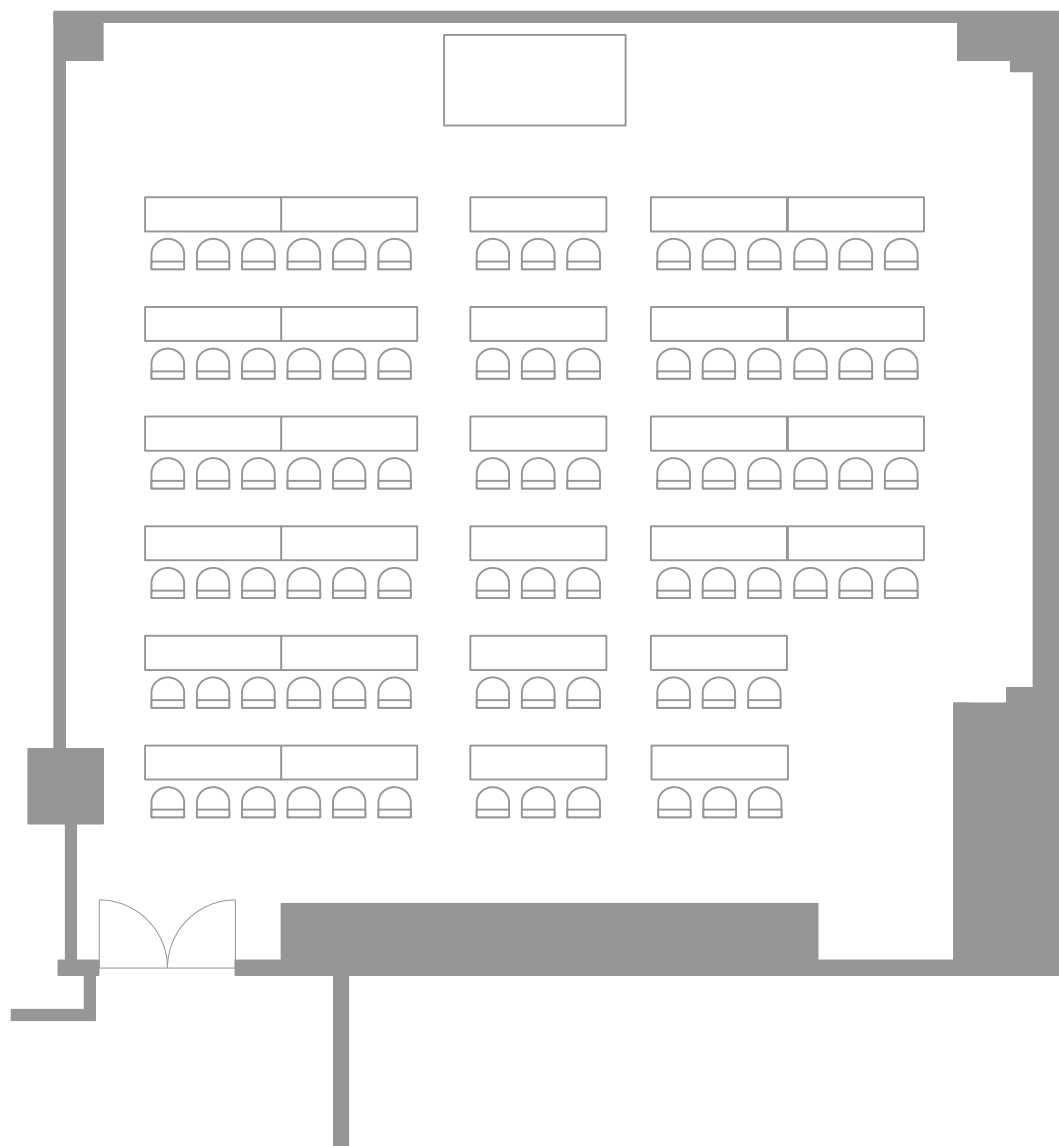

立食 / 120名

Reception Style 120 persons

正餐 / 80名
Dinning Style 80 seats

スクール / 84席
Classroom Style 84 seats

シアター / 150席
Theater Style 150 seats