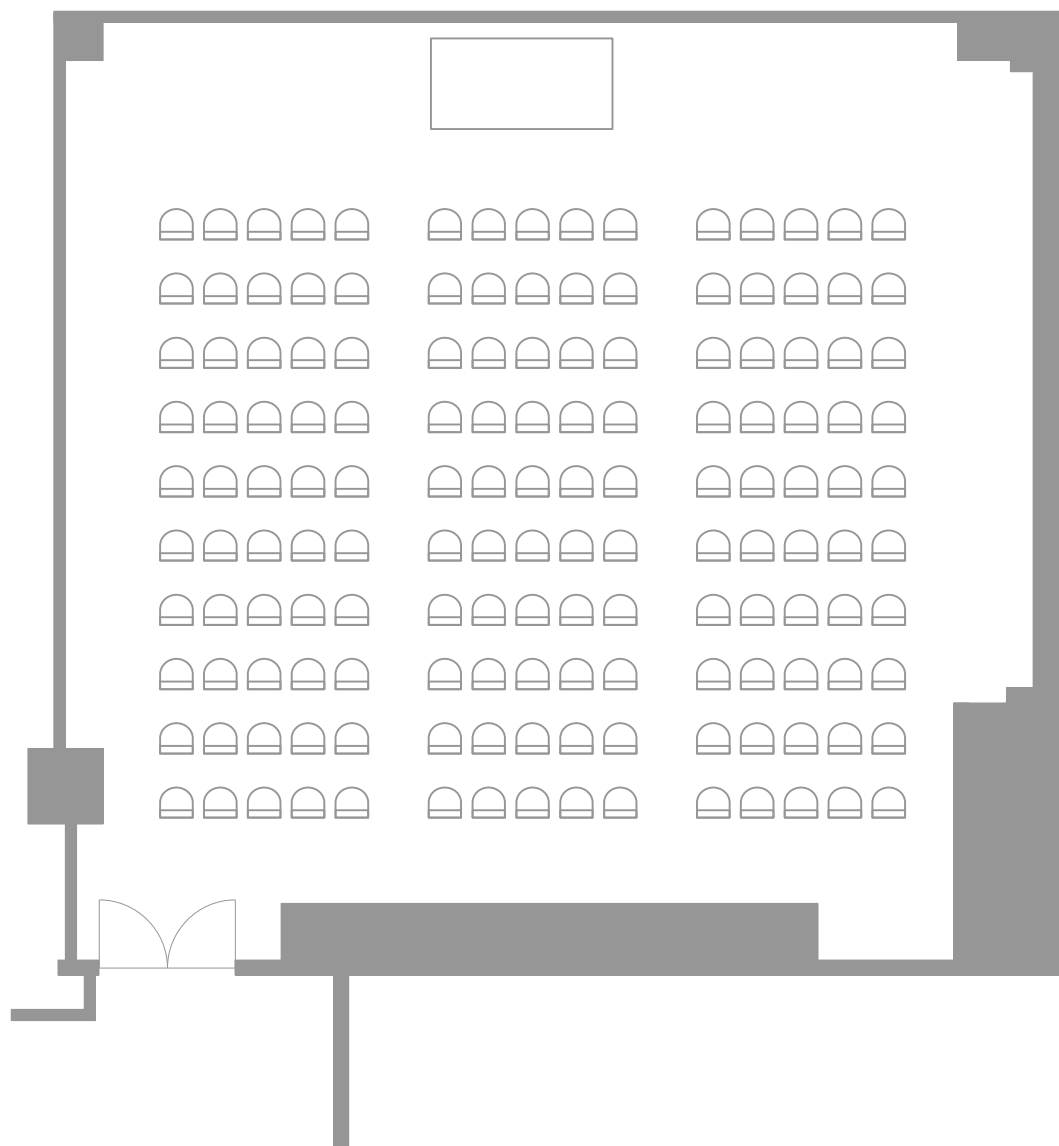

立食 / 120名

Reception Style 120 persons

正餐 / 80名
Dinning Style 80 seats

スクール / 84席
Classroom Style 84 seats

シアター / 150席
Theater Style 150 seats