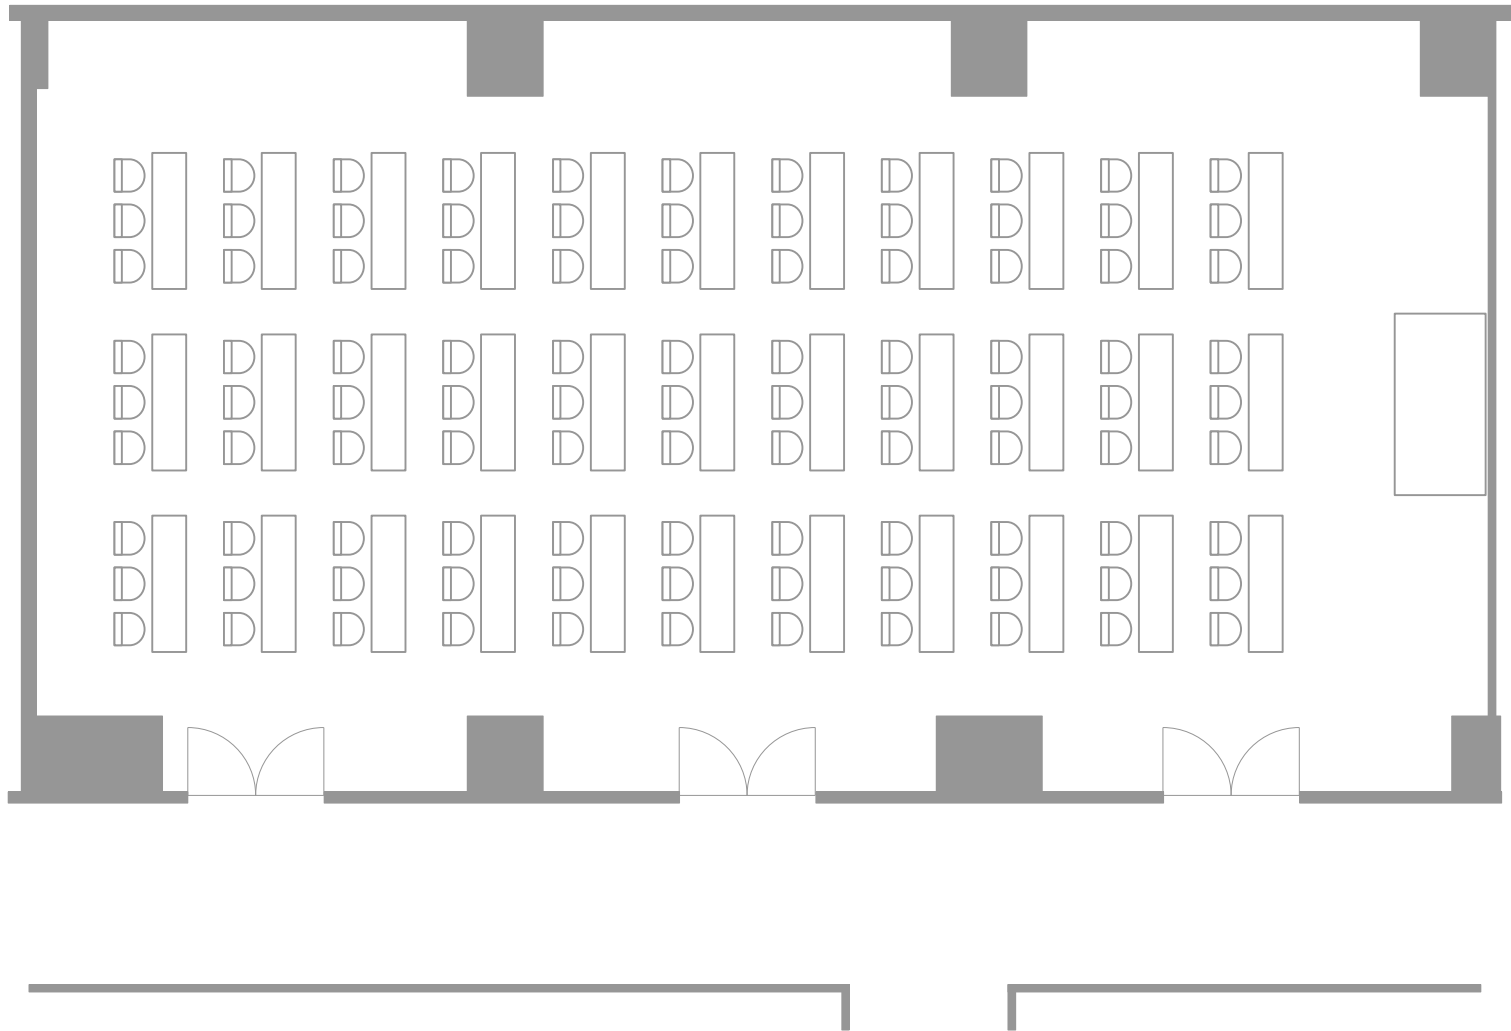

立食 / 150名

Reception Style 150 persons

正餐 / 100名
Dinning Style 100 seats

スクール / 99席
Classroom Style 99 seats

シアター / 192席
Theater Style 192 seats