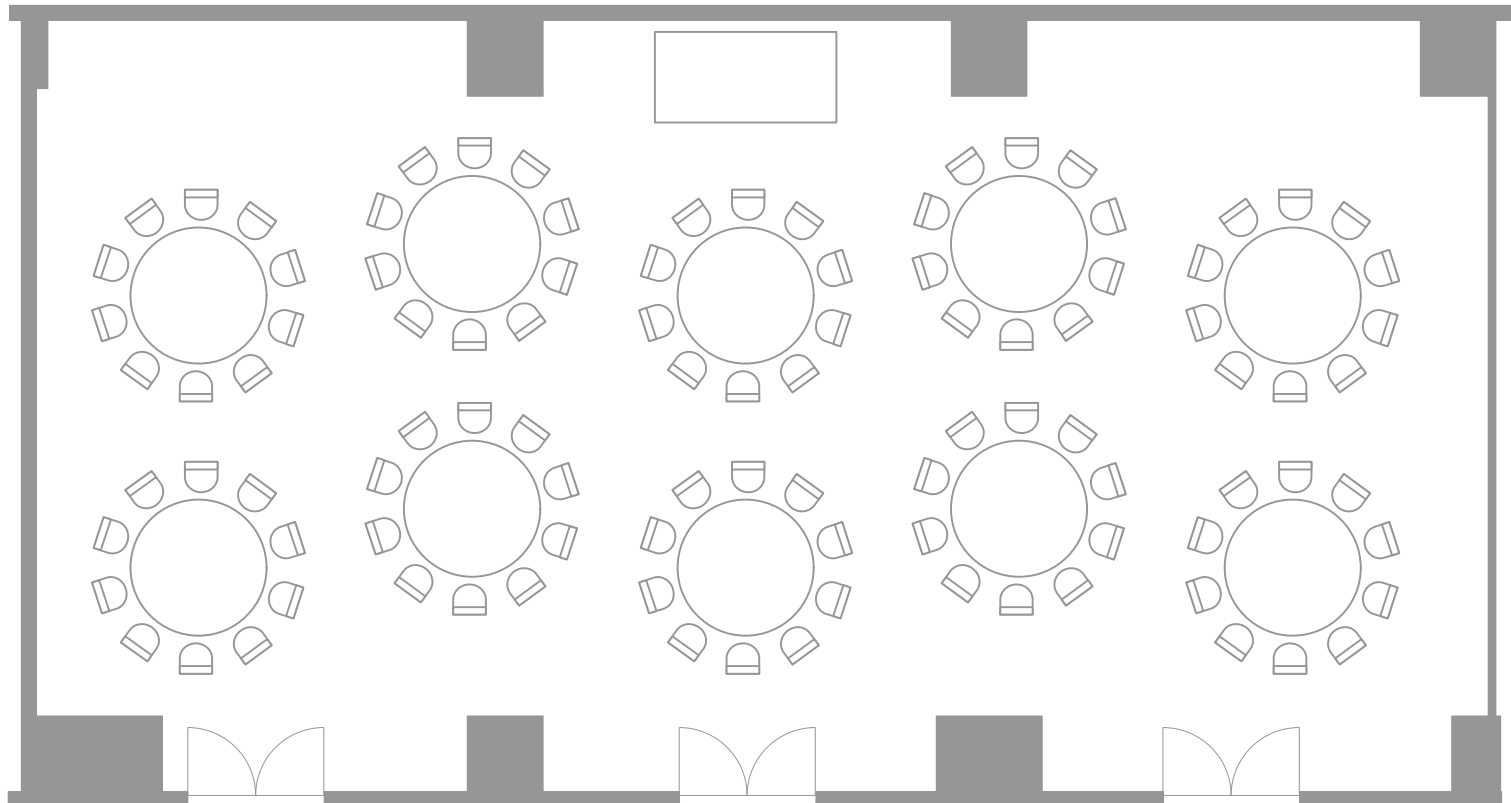

立食 / 150名

Reception Style 150 persons

正餐 / 100名
Dinning Style 100 seats

スクール / 99席
Classroom Style 99 seats

シアター / 192席
Theater Style 192 seats