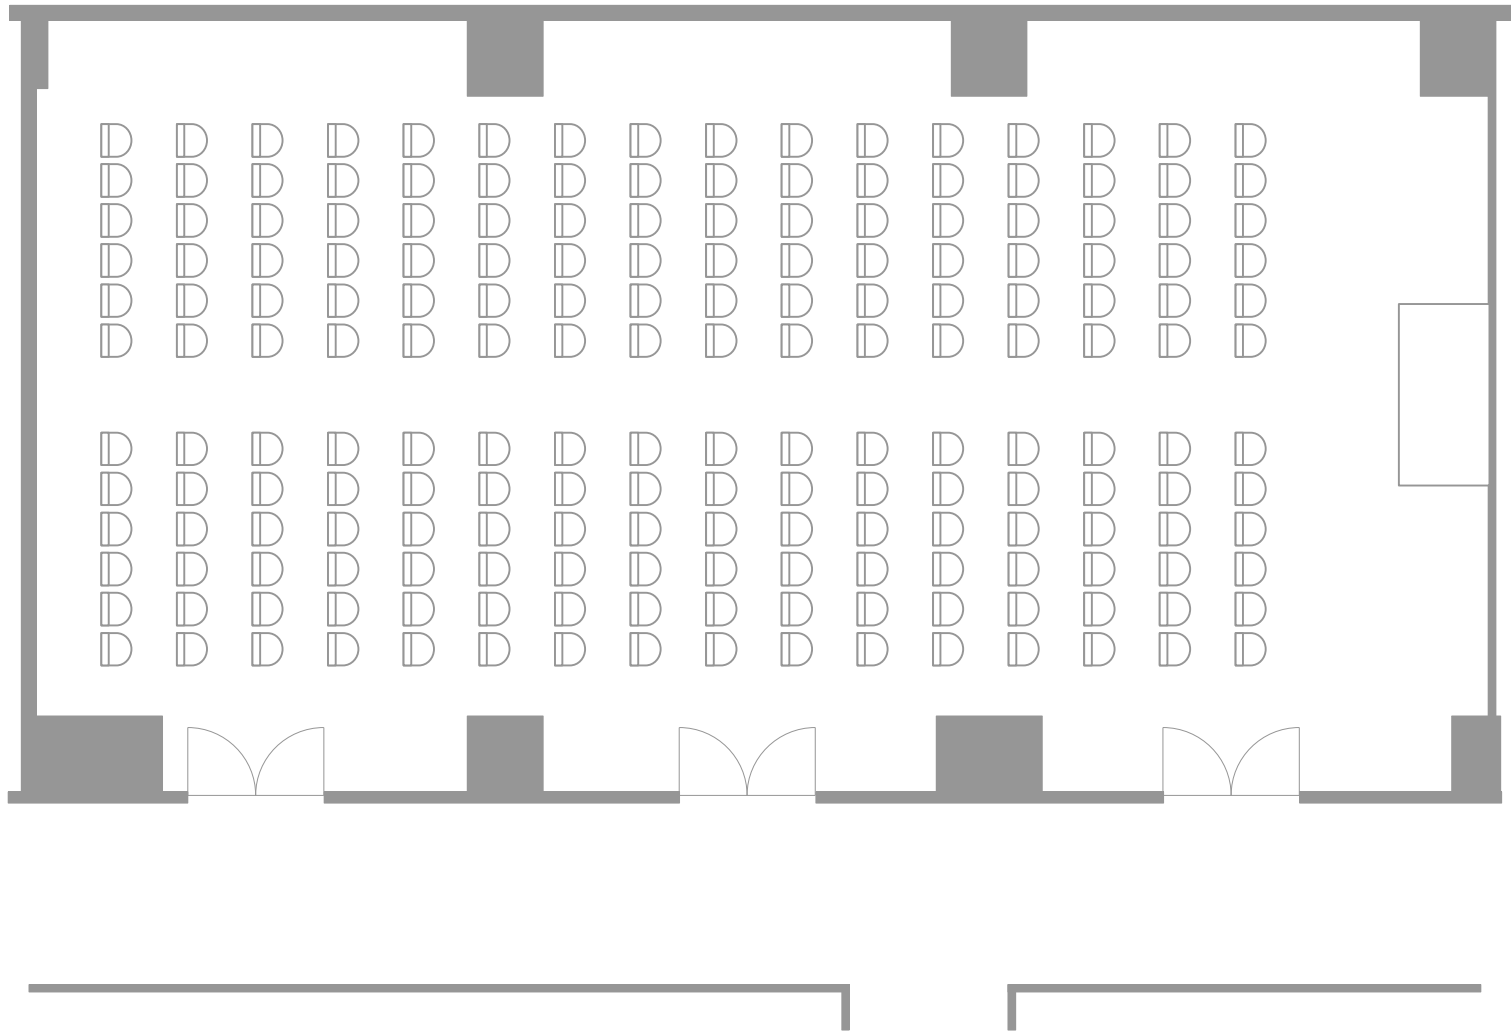

立食 / 150名

Reception Style 150 persons

正餐 / 100名
Dinning Style 100 seats

スクール / 99席
Classroom Style 99 seats

シアター / 192席
Theater Style 192 seats