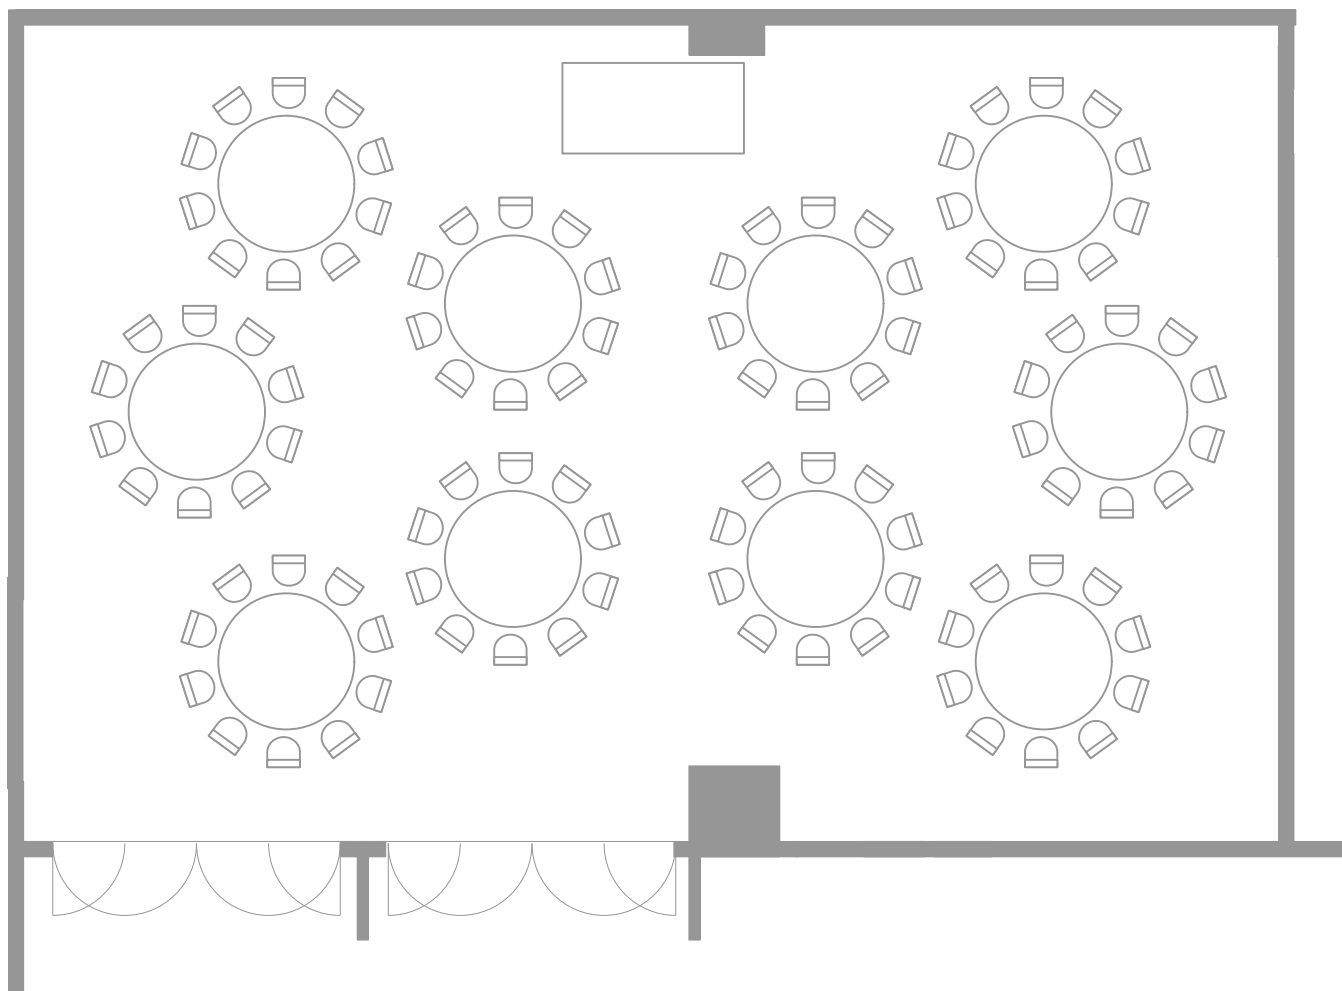

立食 / 150名

Reception Style 150 persons

正餐 / 100席
Dinning Style 240 seats

スクール / 120席
Classroom Style 120 seats

シアター / 210席
Theater Style 480 seats