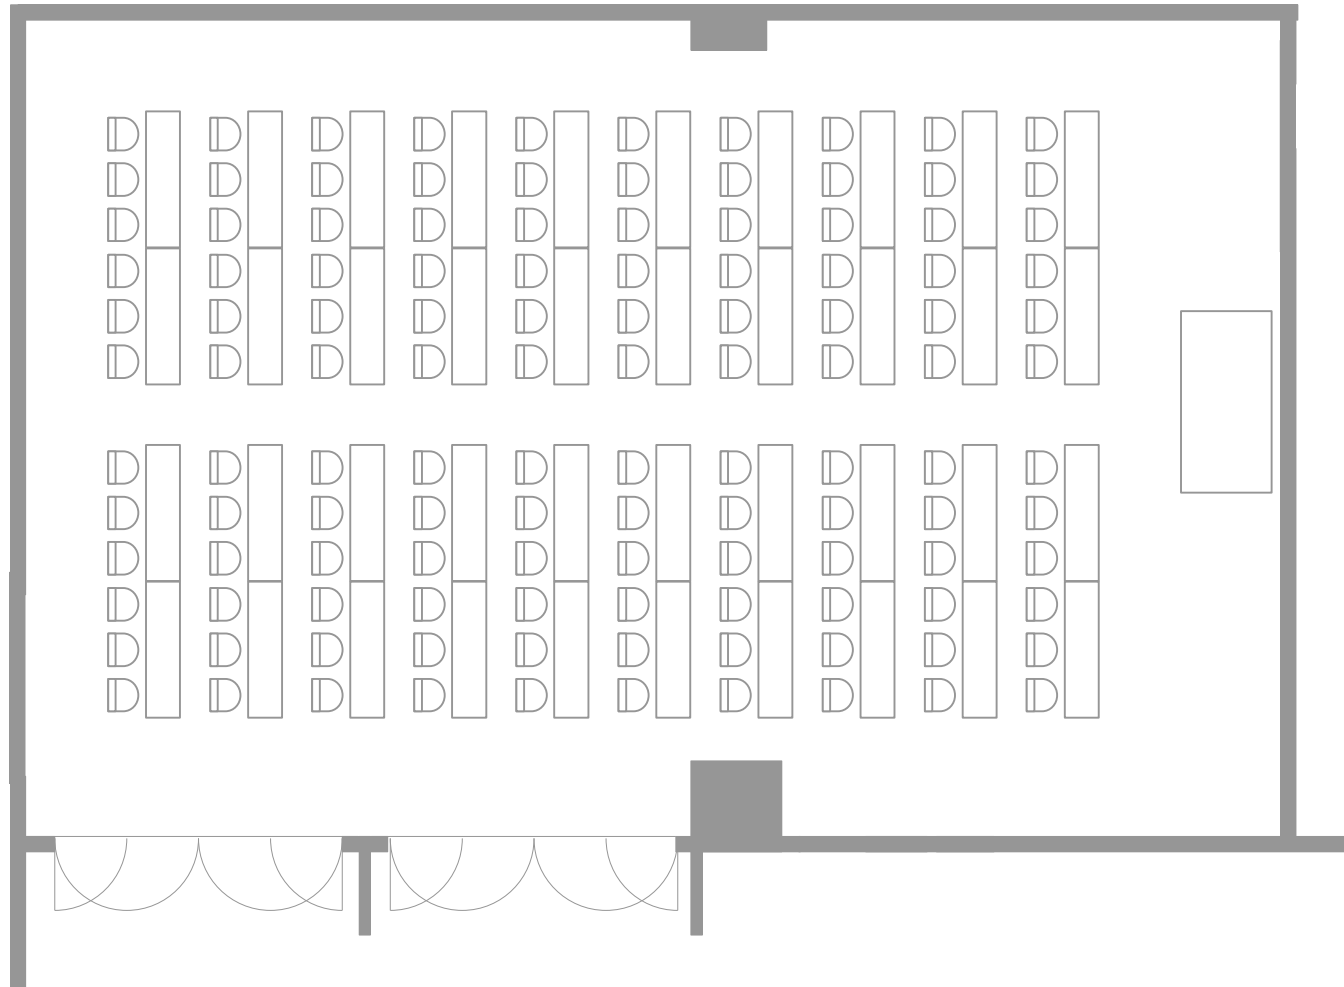

立食 / 150名

Reception Style 150 persons

正餐 / 100席
Dinning Style 240 seats

スクール / 120席
Classroom Style 120 seats

シアター / 210席
Theater Style 480 seats