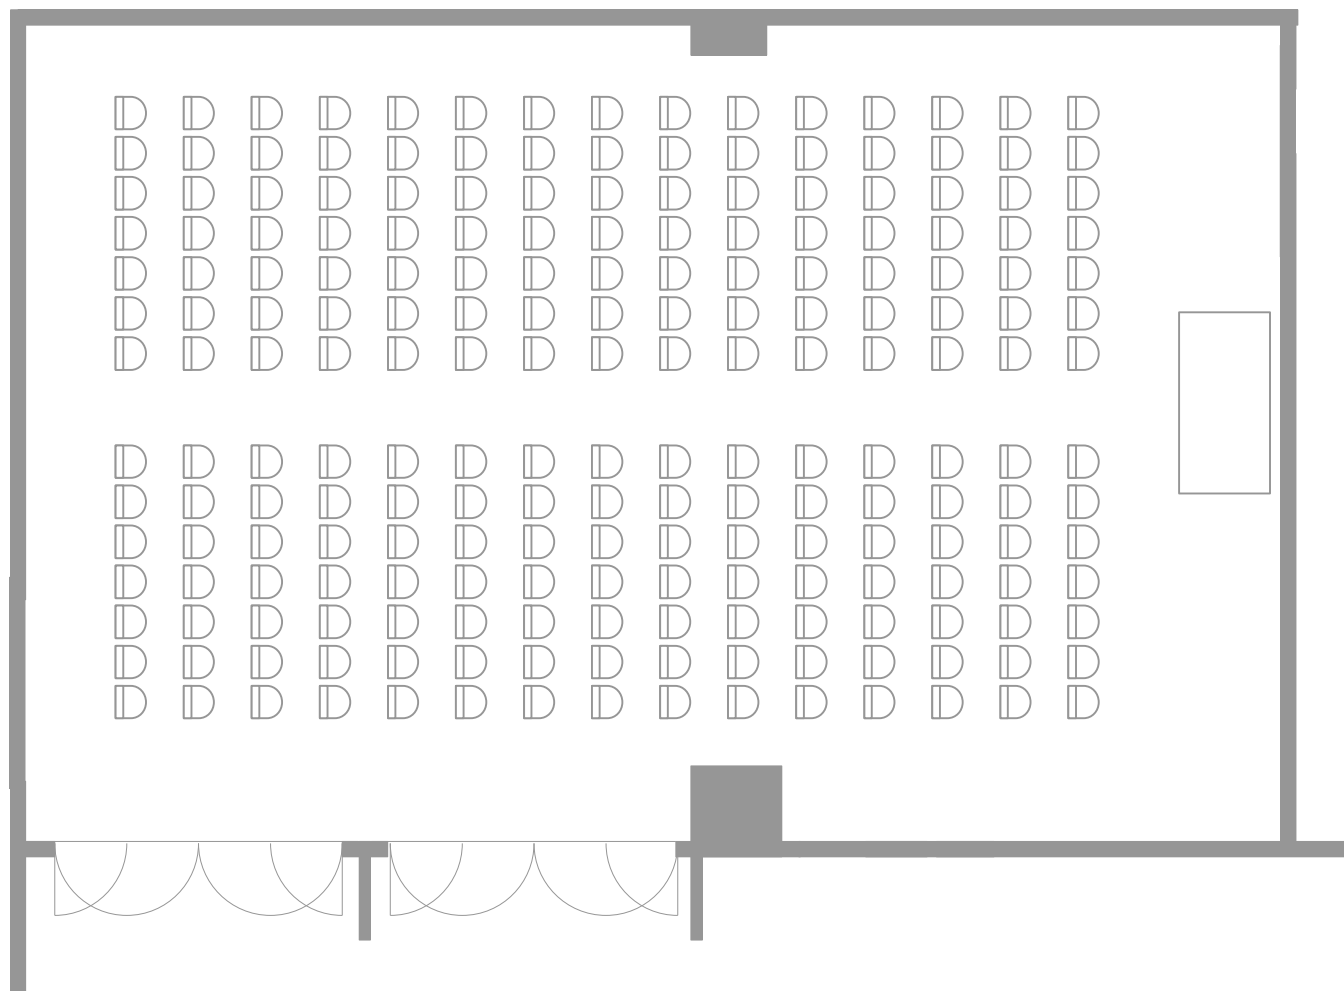

立食 / 150名

Reception Style 150 persons

正餐 / 100席
Dinning Style 240 seats

スクール / 120席
Classroom Style 120 seats

シアター / 210席
Theater Style 480 seats