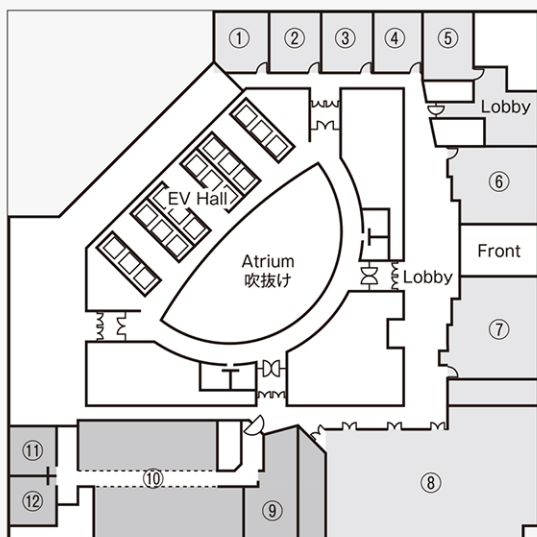

# FLOOR GUIDE

## レセプションルーム Reception Rooms

①エメラルド	Emerald	15坪 (49㎡)
②ルビー	Ruby	14坪 (46㎡)
③オパール	Opal	14坪 (46㎡)
④サファイア	Sapphire	14坪 (46㎡)
⑤ゴールドルーム	Gold Room	20坪 (66㎡)
⑥オリオンルーム	Orion Room	25坪 (82㎡)
⑦シルバールーム	Silver Room	35坪 (115㎡)
⑧スタールーム	Star Room	110坪 (363㎡)

## レストラン Restaurant

⑨バーラウンジ	Bar Lounge	22坪 (72㎡)
⑩ベラージュ・東苑	BEL・AGE TOH-EN	90坪 (297㎡)
⑪特別室アンジェ	Angers	10坪 (33㎡)
⑫特別室ジアン	Gien	8坪 (26㎡)

※喫煙室を完備しております。